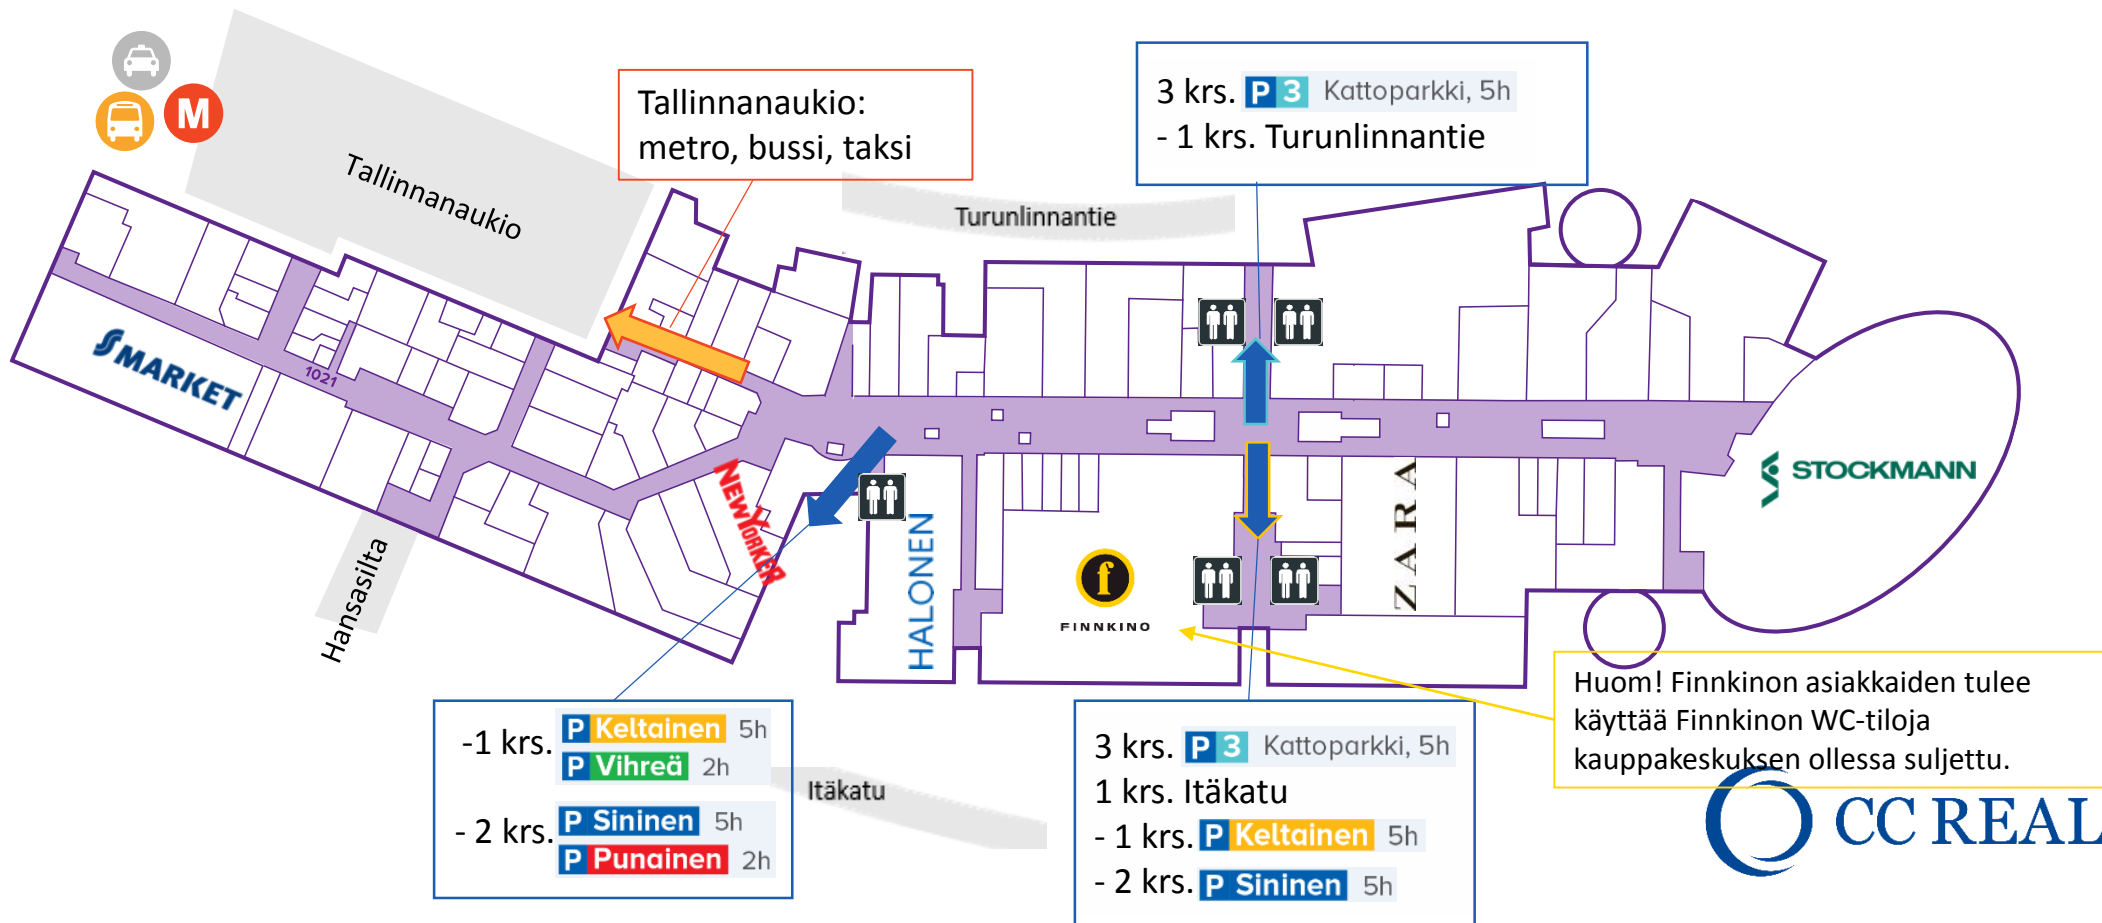

Finnkino Itiksen asiakaspoistumistiet kauppakeskuksen ollessa suljettu

Tarvittaessa ota yhteys turvavalvomoon, puh. (09) 343 1474

Huom! Finnkinon asiakkaiden tulee käyttää Finnkinon WC-tiloja kauppakeskuksen ollessa suljettu.